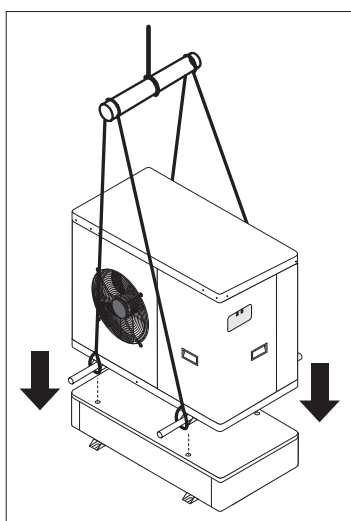

SERBATOIO INERZIALE 30 LITRI DIMENSIONI E POSIZIONAMENTO

	Ritorno acqua
	Water return
	Retour eau
1	Wasserrücklauf
	Retorno de agua
	Retorno da água
	Mandata acqua
	Water outlet
2	Départ eau
	Wasservorlauf
	Impulsión de agua
	Ida da água
	Ritorno da accumulazione ACS (attacco di serie tappato)
	Return from DHW storage tank (fitting plugged as standard)
	Retour du ballon ECS (raccord de série bouché)
3	Rücklauf vom Brauchwasserspeicher (Anschluss serienmäßig verschlossen)
	Retorno del acumulador ACS (conexión tapada de serie)
	Retorno do acumulador de AQS (engate de série tapado)

COD. 89211030

	Connessione Idraulica G1" 1/4
	Water connection G1" 1/4
1	Raccord hydraulique G1" 1/4
	Wasseranschluss G1" 1/4
	Conexión hidráulica G1" 1/4
	Conexão hidráulica G1" 1/4
	Sfiato Aria
	Air vent
2	Purgeur air
	Entlüftung
	Purgador de aire
	Purga de ar
	Scarico Acqua
	Water drain
3	Vidange eau
	Wasserablauf
	Desagüe
	Descarga de água