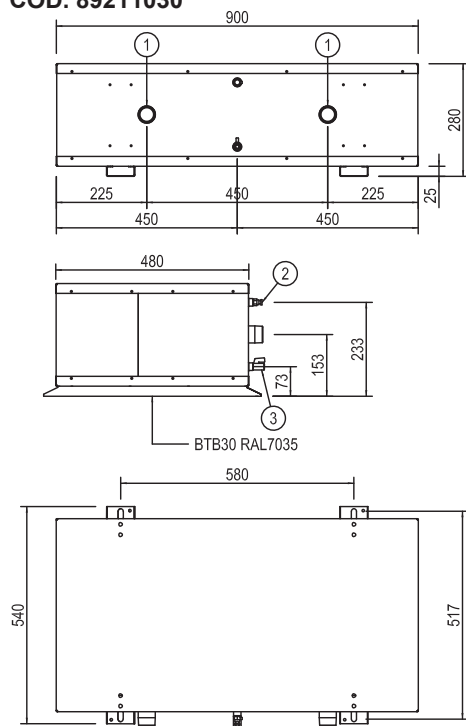

SERBATOIO INERZIALE 30 LITRI DIMENSIONI E POSIZIONAMENTO

	Ritorno acqua
	Water return
	Retour eau
1	Wasserrücklauf
	Retorno de agua
	Retorno da água
	Mandata acqua
	Water outlet
2	Départ eau
	Wasservorlauf
	Impulsión de agua
	Ida da água
	Ritorno da accumulazione ACS (attacco di serie tappato)
	Return from DHW storage tank (fitting plugged as standard)
	Retour du ballon ECS (raccord de série bouché)
3	Rücklauf vom Brauchwasserspeicher (Anschluss serienmäßig verschlossen)
	Retorno del acumulador ACS (conexión tapada de serie)
	Retorno do acumulador de AQS (engate de série tapado)

COD. 89211030

	Connessione Idraulica G1" 1/4
	Water connection G1" 1/4
1	Raccord hydraulique G1" 1/4
	Wasseranschluss G1" 1/4
	Conexión hidráulica G1" 1/4
	Conexão hidráulica G1" 1/4
	Sfiato Aria
	Air vent
2	Purgeur air
	Entlüftung
	Purgador de aire
	Purga de ar
	Scarico Acqua
	Water drain
3	Vidange eau
	Wasserablauf
	Desagüe
	Descarga de água