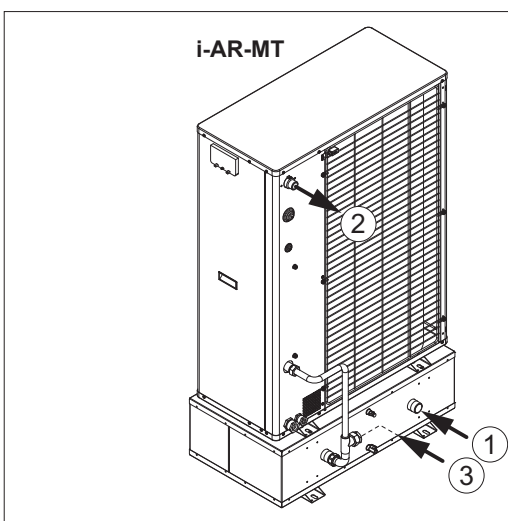

SERBATOIO INERZIALE 30 LITRI DIMENSIONI E POSIZIONAMENTO

	Ritorno acqua
	Water return
	Retour eau
1	Wasserrücklauf
	Retorno de agua
	Retorno da água
	Mandata acqua
	Water outlet
2	Départ eau
	Wasservorlauf
	Impulsión de agua
	Ida da água
	Ritorno da accumulazione ACS (attacco di serie tappato)
	Return from DHW storage tank (fitting plugged as standard)
	Retour du ballon ECS (raccord de série bouché)
3	Rücklauf vom Brauchwasserspeicher (Anschluss serienmäßig verschlossen)
	Retorno del acumulador ACS (conexión tapada de serie)
	Retorno do acumulador de AQS (engate de série tapado)

COD. 89211030

	Connessione Idraulica G1" 1/4
	Water connection G1" 1/4
1	Raccord hydraulique G1" 1/4
	Wasseranschluss G1" 1/4
	Conexión hidráulica G1" 1/4
	Conexão hidráulica G1" 1/4
	Sfiato Aria
	Air vent
2	Purgeur air
	Entlüftung
	Purgador de aire
	Purga de ar
	Scarico Acqua
	Water drain
3	Vidange eau
	Wasserablauf
	Desagüe
	Descarga de água